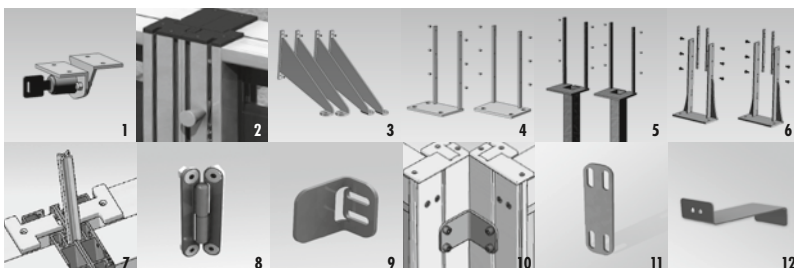

## Paravent réglable

Le Manoah Beach - Plage de Pampelonne - Ramatuel

[www.rossi-pro.com](http://www.rossi-pro.com)

← Avant

→ Après

Position ouverte

Position intermédiaire

Position Fermée

Hauteurs standards :	Largeurs:
de 80 à 130 cm	de 100 à 220 cm
de 90 à 150 cm	de 100 à 220 cm
de 100 à 170 cm	de 100 à 220 cm
de 110 à 190 cm	de 100 à 220 cm
de 120 à 210 cm	de 100 à 200 cm

Les éléments sont connectés entre eux de 0° à 180° à l'aide des divers **accessoires en inox** ou plastique.

L'ensemble doit être fixé au sol, grâce à une **gamme complète d'accessoires en inox**.

- 1 Verrou à clef inox pour verouillage en position fermée
- 2 Verrou manuel intermédiaire
- 3 Pieds standards inox (4 pièces par unité)
- 4 Fixation inox faible encombrement
- 5 Fixation inox à sceller
- 6 Fixation inox de serrage à visser
- 7 Baquette de connexion plastique
- 8 Connexion d'angle inox 0° à 180° degrés
- 9 Connexion d'angle inox sur façade
- 10 Connexion d'angle inox entre panneaux
- 11 Connexion droite inox entre panneaux
- 12 Kit inox de connexion sur ballustrade