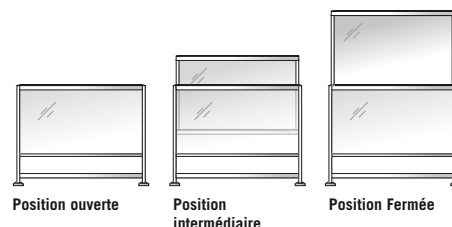

## Paravent réglable

Le Manoah Beach - Plage de Pampelonne - Ramatuel

[www.rossi-pro.com](http://www.rossi-pro.com)

← Avant

→ Après

Position ouverte

Position intermédiaire

Position Fermée

Hauteurs standards :	Largeurs:
de 80 à 130 cm	de 100 à 220 cm
de 90 à 150 cm	de 100 à 220 cm
de 100 à 170 cm	de 100 à 220 cm
de 110 à 190 cm	de 100 à 220 cm
de 120 à 210 cm	de 100 à 200 cm

Les éléments sont connectés entre eux de 0° à 180° à l'aide des divers **accessoires en inox** ou plastique.